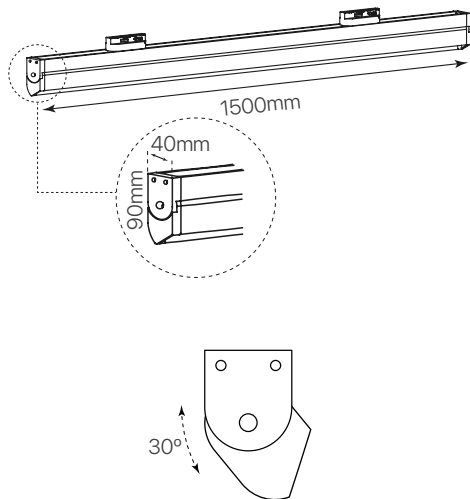

swing - track luminaria lineal ficha técnica

ref. 5551256

Nombre / Name	swing-track • luminaria lineal
Referencia / Reference	5551256
Materiales / Materials	Aluminio / Aluminum
Difusor / Diffuser	PMMA
Potencia / Power	60W
Temperatura de color / Color temperature	4000K
Flujo luminoso / Luminous flux	5400lm
Dimable / Dimmable	No
Ángulo de apertura / Beam angle	25°
Ángulo de inclinación / Inclination angle	30°
IP	22
I.K.	04
F.P	>0,95
UGR	-
IRC	>80
Chip	OSRAM 2835
Driver	i-TEC series non-flicker HQ
Vida media (duración) / Average life	50,000h
Clase energética / Energy class	A+
Aislamiento eléctrico / Electrical isolation	Clase I / Clase II
Colores / Colors	Blanco / White
Medida exterior / Product size	1500mm x 40mm x 90mm
Protección contra Sobretensiones / surge protection	2,5kV
Tª (ambiente/trabajo) / Tª (enviroment/work)	-25°C ~ 50°C
Input	AC180 ~ 260V
Output	DC27 ~ 50V
Frecuencia / Frequency	50/60Hz
Peso / Weight	2,4kg
Certificados / Certificates	CE RoHS
Garantia / Warranty	2 años / 2 years